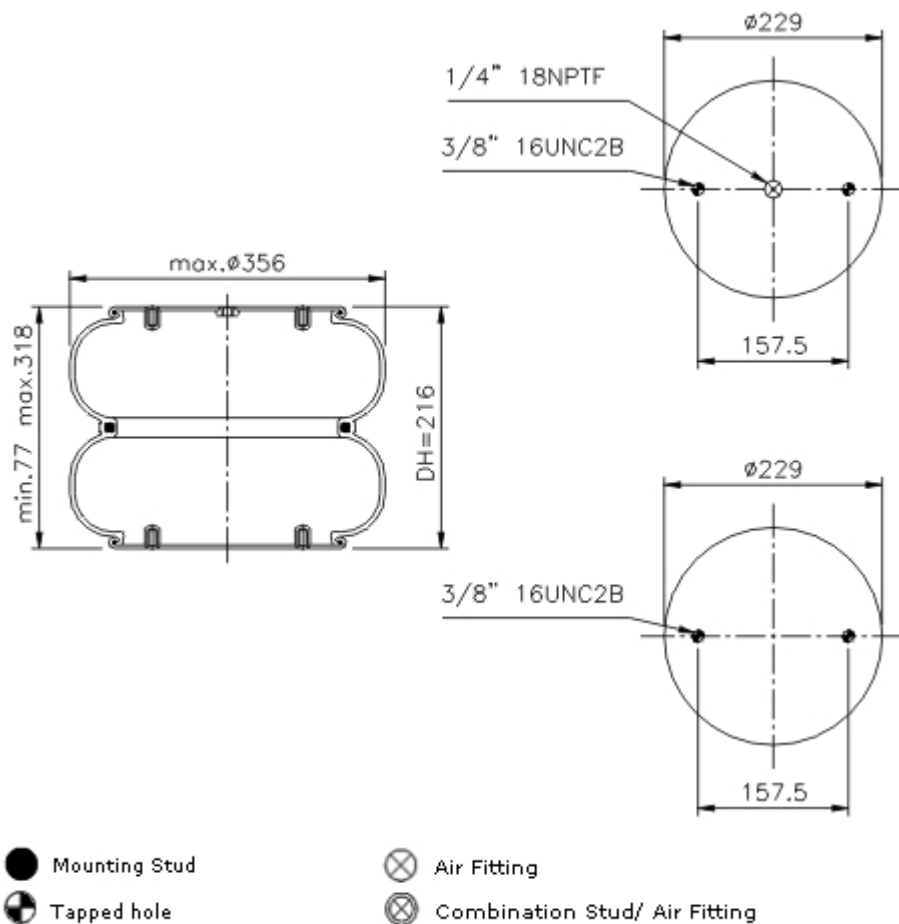

[PRINT](#)

Goodyear Part No.: **2B12-305**

Flex Member No.: **578-92-3-310,578-92-3-307**

**OEM**

<b>Manufacturer</b>		
<b>Model</b>	<b>OEM</b>	<b>F/R</b>
<b>GRANNING</b>		
	1218	
	1589	

**Competitor**

<b>Manufacturer</b>	<b>AirSpring style</b>
---------------------	------------------------

Firestone	22 358 7416
	22-1.5 358 7443
	22-1.5 358 7440

[PRINT](#)